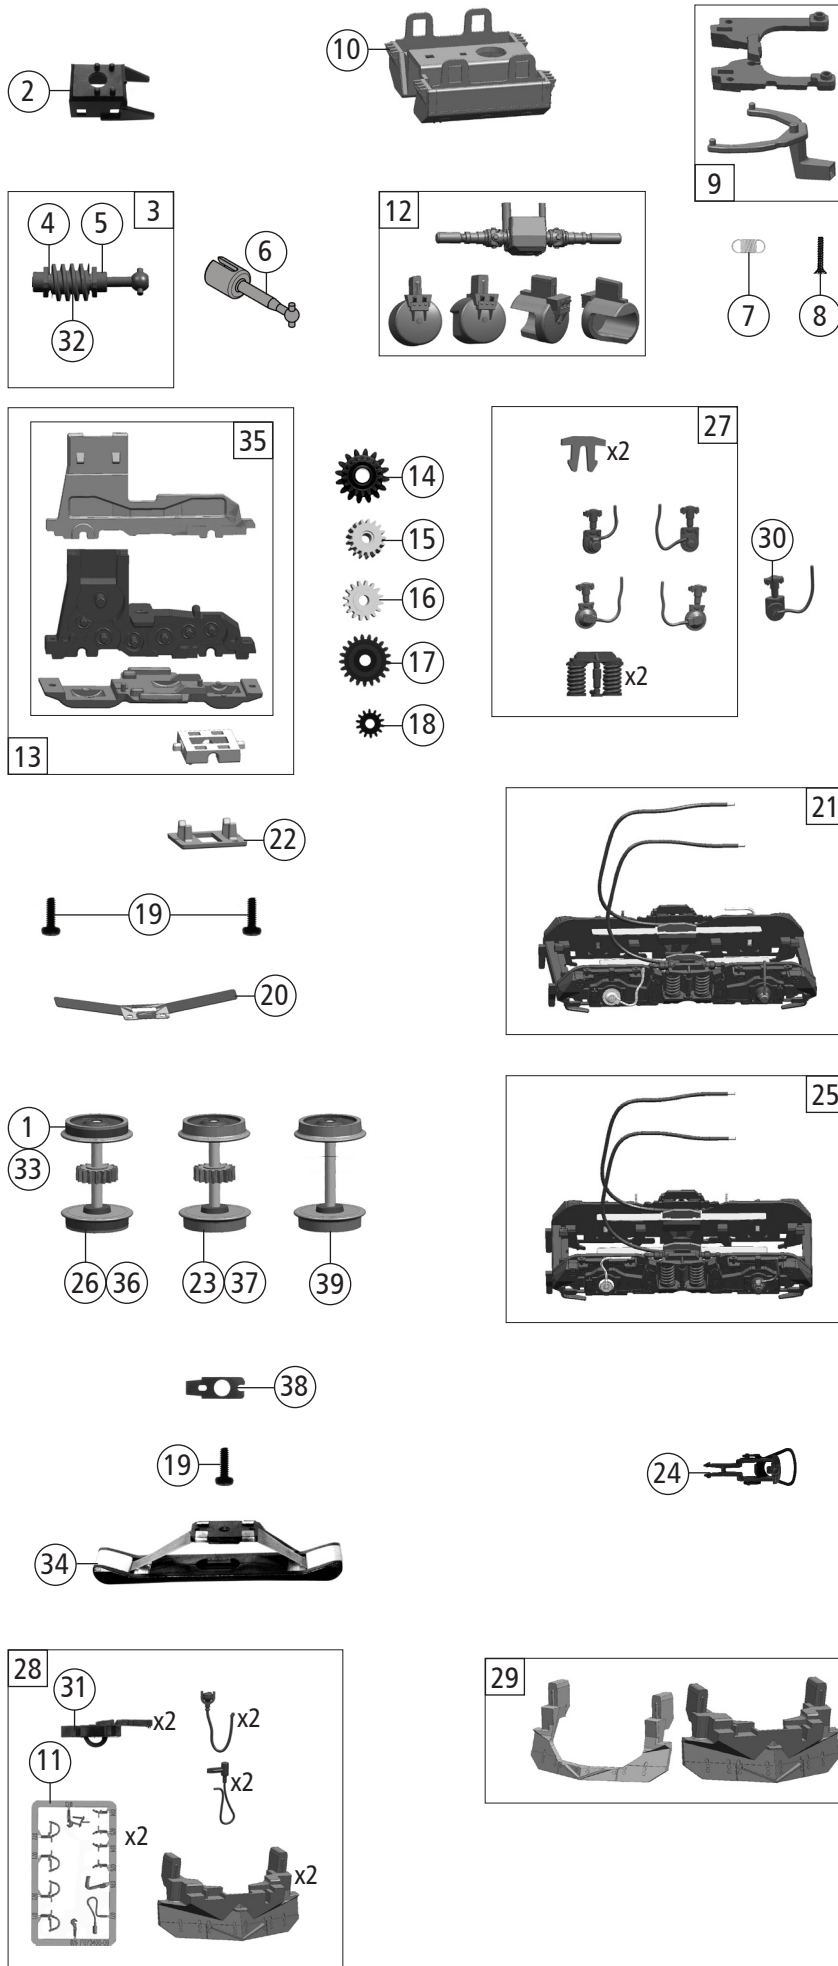

Pos. Nr. Pos.no.	Beschreibung Description	Art.-Nr. Art.no.	Preisgruppe Price bracket
70767	D-DB BR 218	==	
70768		==	🔊
78768		~	🔊
1	Haftringsatz 10,3-12,8mm 10Stk. Set with traction tieres 10pieces	40069	---
2	Schneckendeckel Worm cover	121285	4
3	Schneckensatz Worm set	113705	13
4	Beilagscheibe Washer	86108	3
5	Lager für Schneckenachse Bearing for worm axle	89749	6
6	Kardanwelle Cardan shaft	146458	5
7	Zugfeder Tension spring	86208	3
8	SK-Schraube M1,6x7 mm SK-Screw	116493	3
9	Deichsel und Kulisse Drawbar and backdrop	128422	7
10	Dieseltank Dieseltank	142915	6
11	TS - Bremsschläuche + Zughaken Part set of brake tubes & coupling hooks	139832	7
12	TS-Luftkesseln, Kardanwelle Part set air boiler, cardan shaft	128424	8
13	TS-Getriebe 4-tlg. Part set gear 4-parts	139718	15
14	Schneckenrad doppel Worm gear	86419	6
15	Zahnrad Z=17 schwarz Gear Z=17	106722	4
16	Zahnrad Z=16 Gear Z=16	117617	3
17	Zahnrad Z=21 G/M=0,4 Gear Z=21 G/M=0,4	86414	3
18	Zahnrad Z=14 Gear Z=14	111115	3
19	GF-Schraube M1,6x5 mm GF-Screw	115269	3
20	Radkontakt Wheelcontact	128448	5
21	Blende 1 kpl. Bogie 1 ass.	148007	17
22	Achslagerdeckel Axle box cover	128432	5
23	Radsatz m. Zahnrad o. Haftring Wheelset w. gear without traction tyre	128433	11
24	Standardkupplung Standard coupling	89246	6
25	Blende 2 kpl. Bogie 2 ass.	148008	17
26	Radsatz m. Zahnrad m. Haftring Wheelset w. gear w. traction tyre	128435	12
27	TS-Blendensteckteile Part set-Bogie plug-in parts	136957	8
28	Zurüstbeutel Bag w. accessories	148013	13
29	Schneepflug offen und geschlossen Snow plow open and closed	138698	10
30	Achslager B Axle bearing B	134374	4
31	Kurzkupplung Short coupling	115550	6
32	Schnecke Wormgear	86704	6
AC - Wechselstrom			
33	Haftringsatz 10,3-12,4mm 10Stk. Set with traction tieres 10pieces	40074	---
34	Schleifer 42mm Slider	86030	14
35	Getriebebesatz 3tlg. Part set gear 3-parts	128450	13
36	Radsatz m. 2Haftringe m. Zahnrad AC Wheelset w. 2traction tieres w. gear	128451	12
37	Radsatz o. Zahnrad o. Haftring Wheelset without gear without traction tyre	112685	10
38	Schleiferauflagekontakt Contact	115560	5
39	Radsatz m. Zahnrad o. Haftring AC Wheelset w. gear without traction tyre	128452	11

Ersatzteile erhalten Sie direkt unter www.roco.cc, bei Ihrem Fachhändler.
Spare parts can be ordered directly at www.roco.cc and from your local dealer.